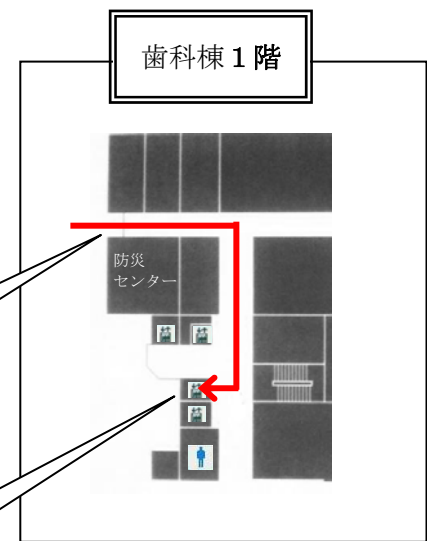

～ 会場のご案内 ～

歯学部特別講堂

東京医科歯科大学 歯学外来事務棟(地図6番) 4階

※場所が分かりにくいので、迷われた場合は守衛等にお尋ねくださいませ。

東京医科歯科大学
キャンパスマップ
Tokyo Medical and Dental University Campus Map

歯学部特別講堂

歯科棟の
防災センター入口
から入ります

エレベーターにて
4階へ

歯科棟 1階

歯科棟 4階

歯学部特別講堂

①1号館・管理棟	⑥歯学外来事務棟	⑩医学総合研究棟(Ⅱ期棟) M&Dタワー	⑬生体材料工学研究所
②2号館・付属教育施設等	⑦総合教育研究棟	⑫5号館	⑰難治疾患研究所
③歯科研究棟	⑧3号館	⑬6号館	⑱駿河台臨床研究棟
④歯学部校舎棟・動物実験施設棟	⑨医科新棟	⑭共同研究棟	⑲看護師宿舎(レジデンス芳若)
⑤歯科棟	⑩医学総合研究棟(Ⅰ期棟)	⑮RI実験施設棟	