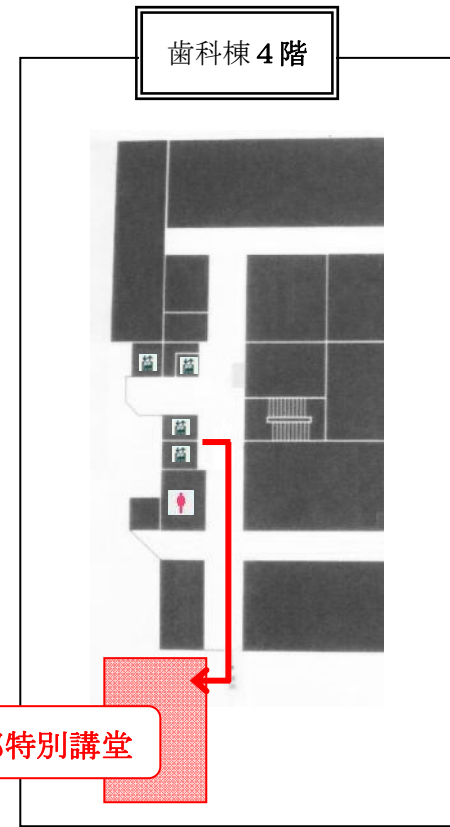

～ 会場のご案内 ～

歯学部特別講堂

東京医科歯科大学 歯学外来事務棟(地図6番) 4階

※場所が分かりにくいので、迷われた場合は守衛等にお尋ねくださいませ。

東京医科歯科大学
キャンパスマップ
Tokyo Medical and Dental University Campus Map

歯学部特別講堂

歯科棟の
防災センター入口
から入ります

エレベーターにて
4階へ

歯科棟 1階

歯科棟 4階

歯学部特別講堂

①1号館・管理棟	⑥歯学外来事務棟	⑩医学総合研究棟(Ⅱ期棟) M&Dタワー	⑬生体材料工学研究所
②2号館・付属教育施設等	⑦総合教育研究棟	⑫5号館	⑰難治疾患研究所
③歯科研究棟	⑧3号館	⑬6号館	⑱駿河台臨床研究棟
④歯学部校舎棟・動物実験施設棟	⑨医科新棟	⑭共同研究棟	⑲看護師宿舎(レジデンス芳若)
⑤歯科棟	⑩医学総合研究棟(Ⅰ期棟)	⑮RI実験施設棟	